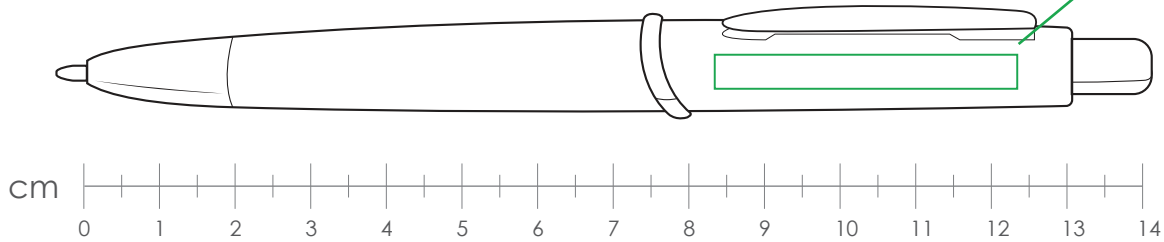

**ATTENZIONE: POSIZIONARE LA GRAFICA
ALL'INTERNO DELLA LINEA VERDE**

Area stampabile
4 cm (base) x 0,45 cm (altezza)

AREA STAMPABILE

**INSERISCI QUI
LA TUA GRAFICA**

Nb: il colore che verrà usato in fase di lavorazione sarà quello scelto quando è stato effettuato l'ordine, quindi eventuali altri colori inseriti nel template (che non siano quelli scelti) non saranno presi in considerazione.